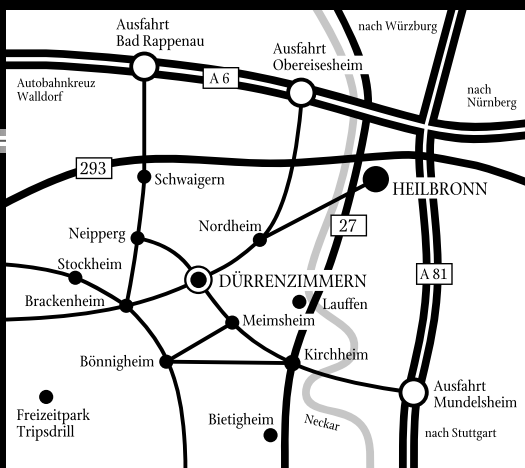

Im Übrigen gelten unsere Allgemeinen Geschäftsbedingungen, welche in unserem Verkaufsraum aushängen bzw. auf der Rückseite unserer Rechnungsformulare abgedruckt sind.

DÜRRENZIMMERN STOCKHEIM eG

So finden Sie uns in Dürrenzimmern:
Am Ortsausgang Richtung Meimsheim/Brackenheim befindet sich unsere Kellerei auf der linken Seite. Von Meimsheim, Hausen und Brackenheim kommend finden Sie uns 100 m nach der Ortseinfahrt auf der rechten Seite.